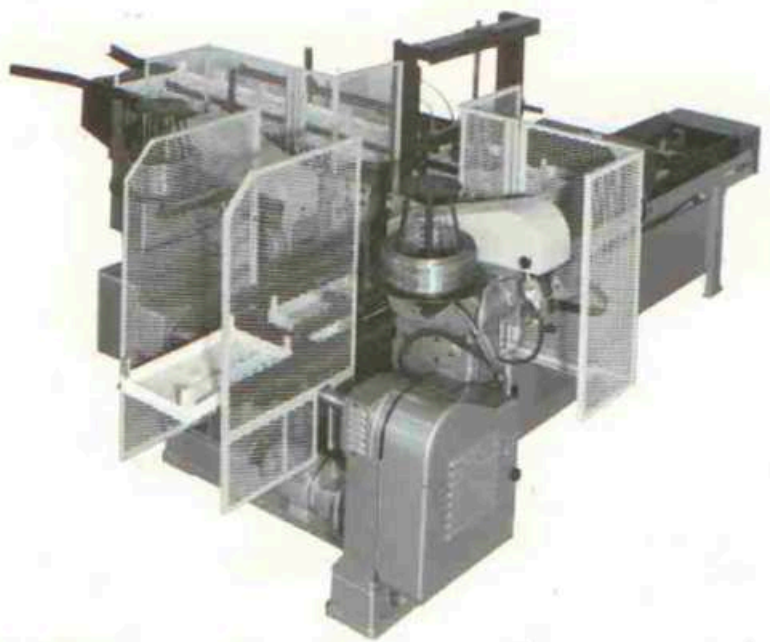

1600 h

M127/L

M 127/N

M 127/N - M 127/L

Cucitrici automatiche attacco fondi

Agrafeuses automatiques pour l'agrafage des fonds sur les cadres

Automatische Heftmaschinen zum Heften von Boeden an den Seiten und an den Kopfteilen

Automatic stitching machines for assembling bottoms to box sides and box ends

Engrapadoras automaticas de fondos